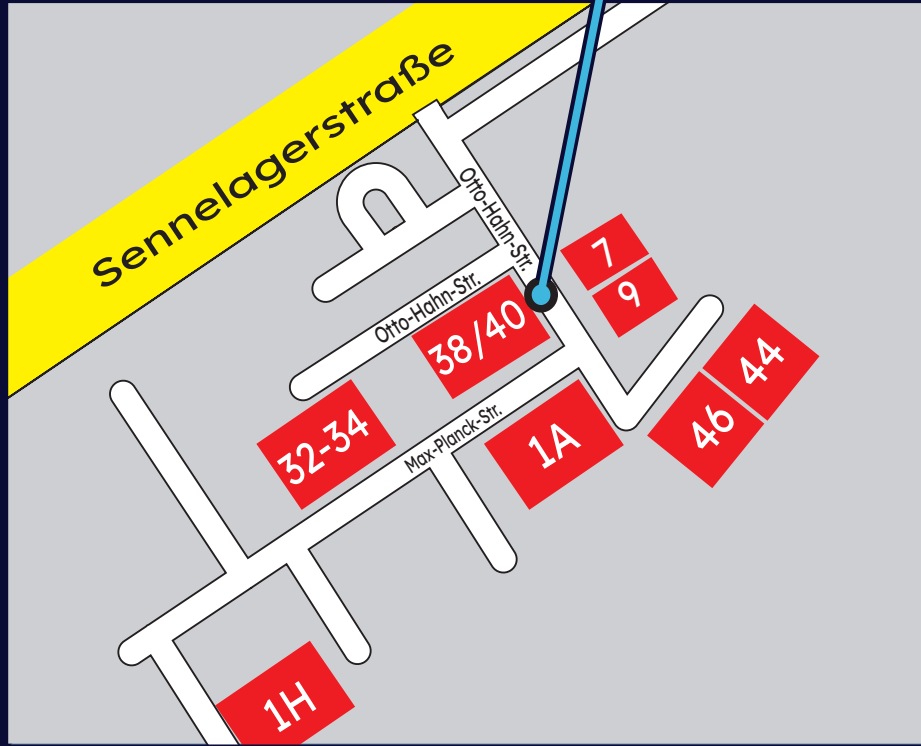

Main Entrance / Reception
Haupteingang / Besucheranmeldung
Otto-Hahn-Str 40

Fischer Panda GmbH

Otto-Hahn-Str. 40,

33104 Paderborn

Germany

Tel.: +49 5254 - 9202-0