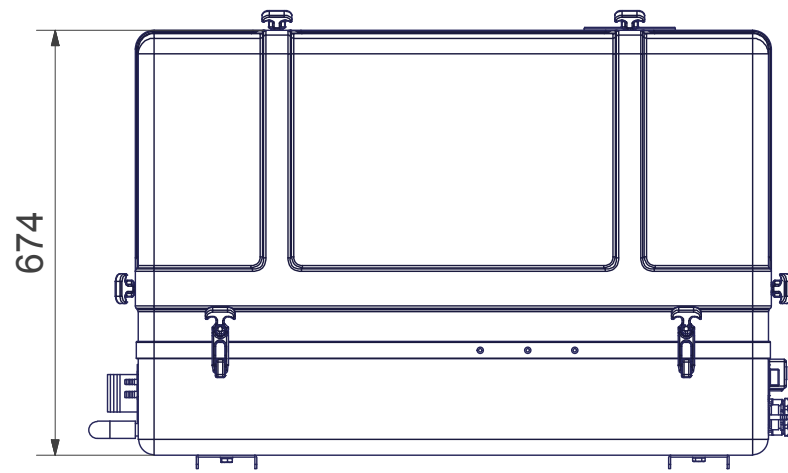

Kraftstoff Ø8
Seewasser Ein Ø25

674

Abgas Ø60

Verkaufsunterlagen, Änderungen vorbehalten

Fischer Panda®

Fischer Panda GmbH Otto-Hahn-Str. 40 D-33104 Paderborn Tel.: 05254/9202-0
Fax (05254) 9202-550 info@fischerpanda.de www.fischerpanda.de

Zust.	Änderungen	Datum	Name	PrL:

Allgemeintoleranzen nach
DIN ISO 2768-mk
Schutzvermerk nach
DIN 34 beachten !

Maßstab: 1:1	Gewicht: kg
Material: Art.-Nr.: 01.01.01.162P	3D-Nr: FP2-108070 Vers.:
Generator Panda 00030x PMS 230-50-1 G3	
Zeichnungs Nr. FP1-051725	Version Blatt 1 / 1 A3
Ersatz für	Ersetzt durch