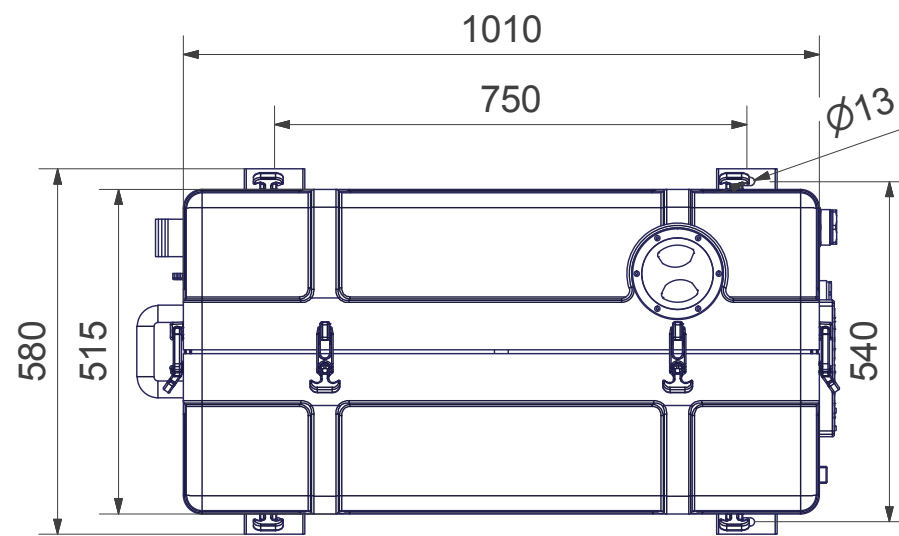

Kraftstoff Ø8
Seewasser Ein Ø25

674

Abgas Ø60

Verkaufsunterlagen, Änderungen vorbehalten

Fischer Panda®

Fischer Panda GmbH Otto-Hahn-Str. 40 D-33104 Paderborn Tel.: 05254/9202-0
Fax (05254) 9202-550 info@fischerpanda.de www.fischerpanda.de

Zust.	Änderungen	Datum	Name	PrL:

Allgemeintoleranzen nach
DIN ISO 2768-mk
Schutzvermerk nach
DIN 34 beachten !

Maßstab: 1:1	Gewicht: kg
Material: Art.-Nr.: 01.01.01.162P	3D-Nr: FP2-108070 Vers.:
Generator Panda 00030x PMS 230-50-1 G3	
Zeichnungs Nr. FP1-051725	Version Blatt 1 / 1 A3
Ersatz für	Ersetzt durch